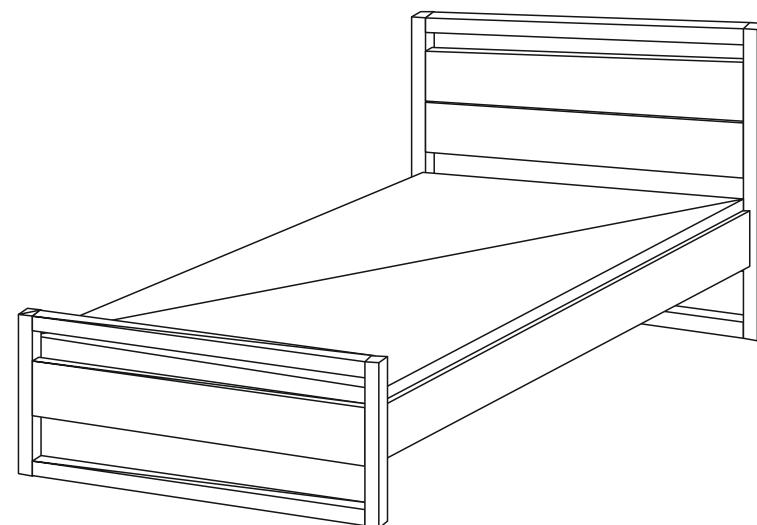

Квевек с ПМ

2 спальная

 **Райтон**
природа сна

Производитель: ООО «Орма групп»
115230, Россия, г. Москва,
Хлебозаводский проезд, д. 7, стр. 9,
этаж 4, помещение XI, комната 5ц
Тел./факс: 8-800-333-37-37

 **Райтон**
природа сна

- Φ1** 
- Φ2**  12x
- Φ3**  3x
- Φ4**  3x
- Φ5**  52x
- Φ6**  2x
- Φ7**  9x
- Φ8**  2x
- Φ9**  4x
- Φ10**  4x
- Φ11**  (Л+П) 1x
- Φ12**  2x
- Φ13**  4x

- Φ14**  2x
- Φ15**  M8 4x
- Φ16**  4x
- Φ17**  M8 4x